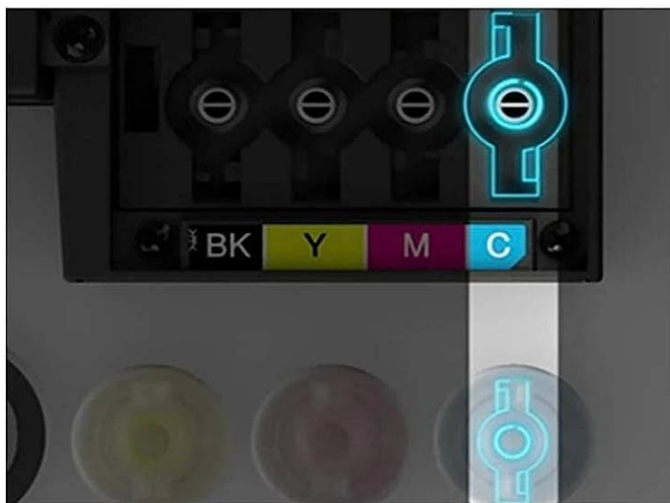

No Mess & Zero Inconvenience

Auto-Stop Ink Bottle

To prevent ink from escaping