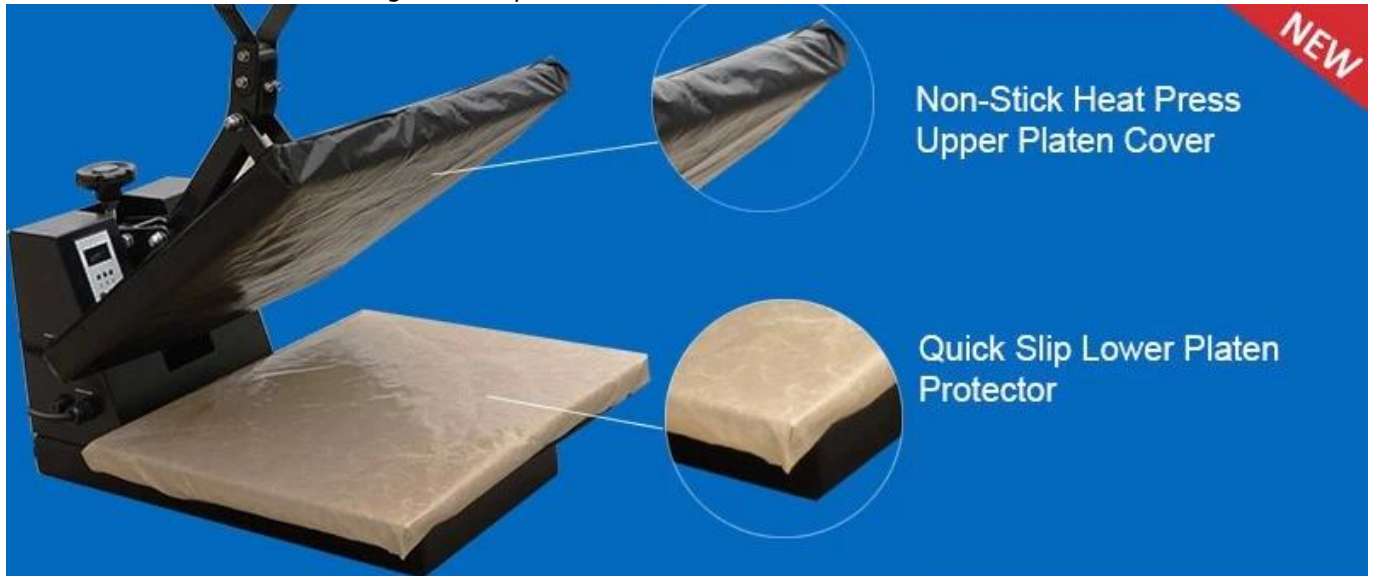

Description

Équipé de protections ce lamelles bien ajusté sur le plateau de presse fond chauffant, rendant facile à s'habiller de vêtements. Protégez votre presse à chaud et des vêtements.

Feature

Durable, antiadhésif

Réduit l'usure de votre presse à chaud

Essentiel pour le bon écoulement adhésif

Q:

Pourquoi faut-il une feuille de couverture?

A:

Une feuille de couverture protège non seulement votre vêtement, il protège également votre platine supérieure de taches, encres, adhésifs et rayures.

Application

Utiliser avec 38 * 38cm, 40 * 50cm, presse à chaud 40 * 60cm