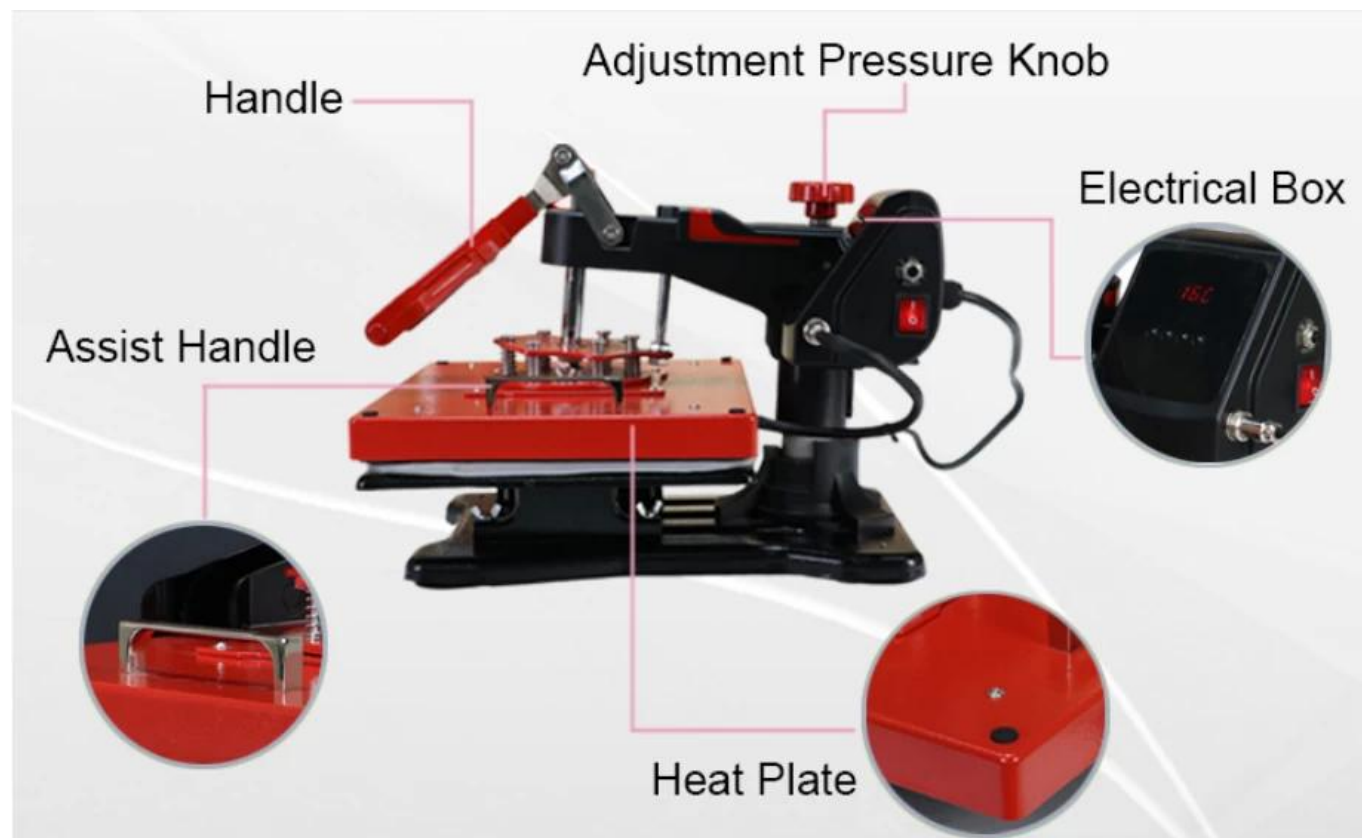

Contrôle numérique de la température et du temps : Prenez le contrôle de votre processus de transfert de chaleur grâce à la fonction de contrôle numérique de la température et du temps. Cette précision garantit des résultats précis et cohérents à chaque utilisation.

Convient aux matériaux épais : L'ACH-800 accepte des matériaux jusqu'à 50 mm d'épaisseur, offrant une polyvalence dans la manipulation d'une large gamme de substrats.

2 ans de garantie: Nous garantissons la qualité de l'ACH-800 avec une garantie de 2 ans sur l'ensemble de la presse, vous offrant une tranquillité d'esprit et une confiance dans votre investissement. Faites confiance à la presse à chaud combinée la plus vendue de Microtec pour des performances fiables et des résultats exceptionnels.

Specification

Numéro de modèle.	ACH-800
Type de machine	Manuel, escamotable, multifonctionnel
Taille du plateau	12"x15" (29x38cm) Dia.6 -7,5 cm Chauffe-tasse Di a.7.5 -9cm Chauffe-tasse
Chauffage en option	12 onces & 17 onces Chauffe-tasses Plaque chauffante de 5" (φ12,6 cm) Plaque chauffante de 6" (φ15,2 cm) 9x 15,5 cm Chauffe-bouchon
Manette	T-04 Heure et température numériques. Contrôle
Articles imprimables	Jusqu'à 50 mm Épaisseur
Tension	120 V/220 V
Pouvoir	1000W
Temps Gamme	0-999 secondes