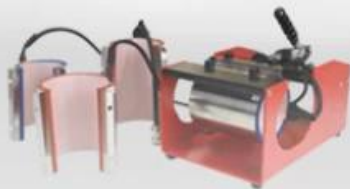

Description

Presse à chaud combinée 8 en 1 avec un prix plus compétitif

Presse à chaleur polyvalente pivotante ACH-800 - une solution polyvalente pour tous vos besoins de transfert de chaleur. L'ACH-800 est conçu pour une myriade d'applications, notamment les T-shirts, les tasses, les assiettes, les casquettes, etc. Ses accessoires à changement rapide en font une solution polyvalente pour répondre à vos Diverses exigences de transfert. Cette machine de pointe surpasse ses prédécesseurs avec un prix plus compétitif et un poids plus léger, garantissant une expérience utilisateur optimale.

ACH Multifunctional 8-in-1 Heat Press

- Size: 12"x15"
- Best Price
- Better quality and lower price
- Precise Digital Control

Feature

Rotation efficace à 360° : La presse à chaud ACH-800 Combo intègre un rail de guidage pivotant pour un accès facile aux vêtements et un chauffage uniforme, garantissant une qualité de transfert de premier ordre. La poignée antidérapante et la base robuste améliorent la stabilité pendant le fonctionnement, offrant une expérience d'impression fluide.

Pièces jointes interchangeables : Grâce à sa fonction de fixation interchangeable, l'ACH-800 s'adapte parfaitement à vos besoins de transfert uniques. Qu'il s'agisse de T-shirts, de tapis de souris, de puzzles, de carreaux, de tasses, d'assiettes, de casquettes ou d'autres matériaux, cette presse multifonctionnelle a ce qu'il vous faut.

Économique et peu encombrant : L'ACH-800 est non seulement une solution rentable, mais également peu encombrante qui a suscité les éloges de clients satisfaits. Profitez de l'efficacité sans compromettre la qualité.