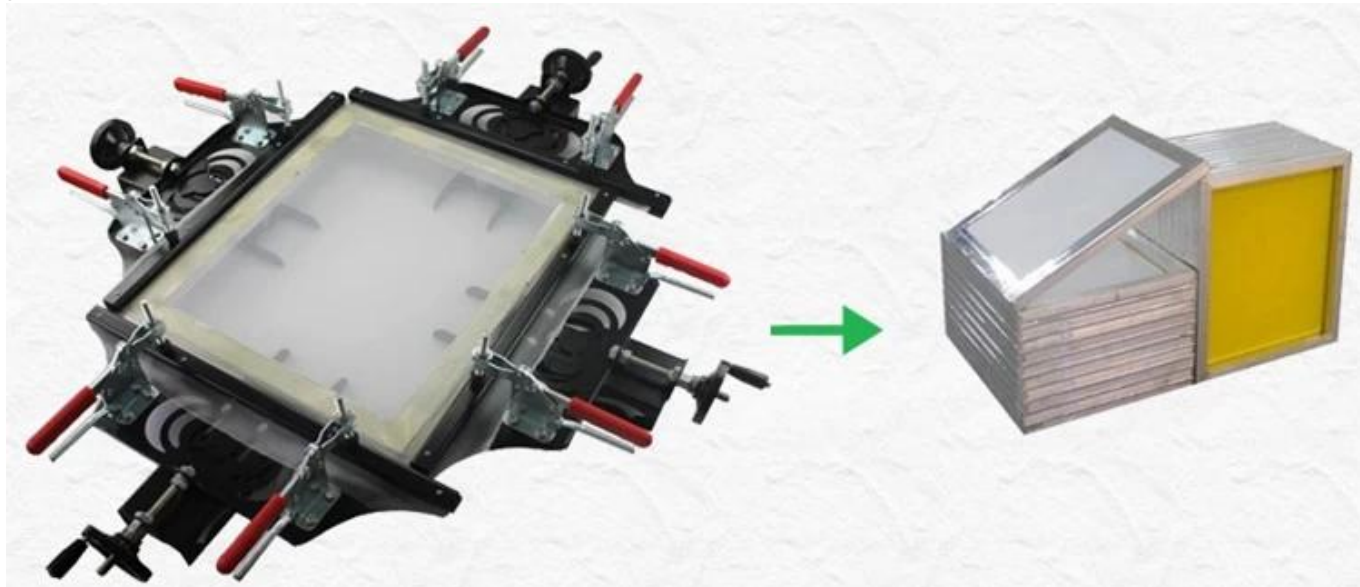

Description

La machine est utilisée pour faire le pochoir. Elle peut étirer la maille de polyester sur les armatures d'écran.

Feature

- * Ajustement facile de la taille du cadre
- * Capacités d'adoucissement des coins sous tension
- * Compatible avec pratiquement tous les types de trames
- * S'étend directement à partir du boulon de tissu
- * Utilise une large barre de verrouillage pour une utilisation facile
- * Pas de formation spéciale ni d'outils requis
- * Conception sans entretien

Specification

Numéro du modèle	MT-MS03
Min. Zone d'étirement	250 * 250mm
Max. Zone d'étirement	600 * 600mm
Max. Tension d'étirement	50N / cm

Poids brut

35 kg

Taille du paquet

80 * 74 * 22cm

Application

La civière de main d'écran est employée pour faire le pochoir, elle peut étirer la maille de polyester sur les armatures d'écran, ainsi la machine est un équipement important en faisant le processus de pochoir.

Advanced electrostatic spraying

Sealing rubber strip

IT' s sealed tight when making the frame