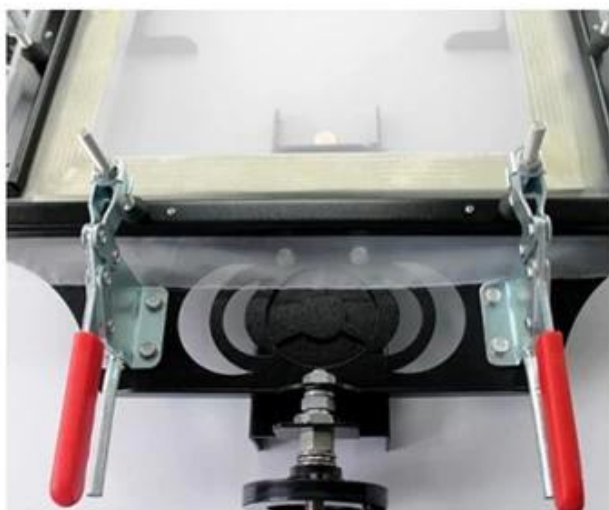

Description

La machine est utilisée pour faire le pochoir. Elle peut étirer la maille de polyester sur les armatures d'écran.

Feature

- * Ajustement facile de la taille du cadre
- * Capacités d'adoucissement des coins sous tension
- * Compatible avec pratiquement tous les types de trames
- * S'étend directement à partir du boulon de tissu
- * Utilise une large barre de verrouillage pour une utilisation facile
- * Pas de formation spéciale ni d'outils requis
- * Conception sans entretien

Specification

Numéro du modèle	MT-MS03
Min. Zone d'étirement	250 * 250mm
Max. Zone d'étirement	600 * 600mm
Max. Tension d'étirement	50N / cm

Poids brut

35 kg

Taille du paquet

80 * 74 * 22cm

Application

La civière de main d'écran est employée pour faire le pochoir, elle peut étirer la maille de polyester sur les armatures d'écran, ainsi la machine est un équipement important en faisant le processus de pochoir.

Advanced electrostatic spraying

Sealing rubber strip

IT' s sealed tight when making the frame