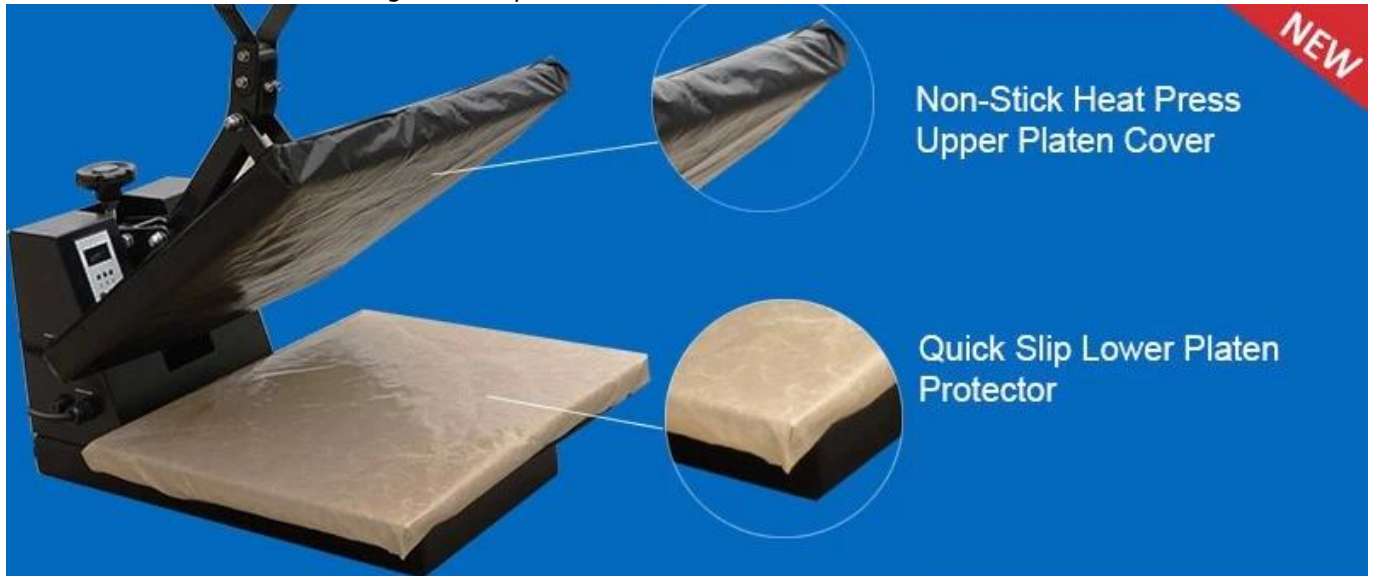

## Description

Équipé de protections ce lamelles bien ajusté sur le plateau de presse fond chauffant, rendant facile à s'habiller de vêtements. Protégez votre presse à chaud et des vêtements.

## Feature

Durable, antiadhésif  
Réduit l'usure de votre presse à chaud  
Essentiel pour le bon écoulement adhésif

**Q:**  
**Pourquoi faut-il une feuille de couverture?**

A:  
Une feuille de couverture protège non seulement votre vêtement, il protège également votre platine supérieure de taches, encres, adhésifs et rayures.

## Application

Utiliser avec 38 \* 38cm, 40 \* 50cm, presse à chaud 40 \* 60cm