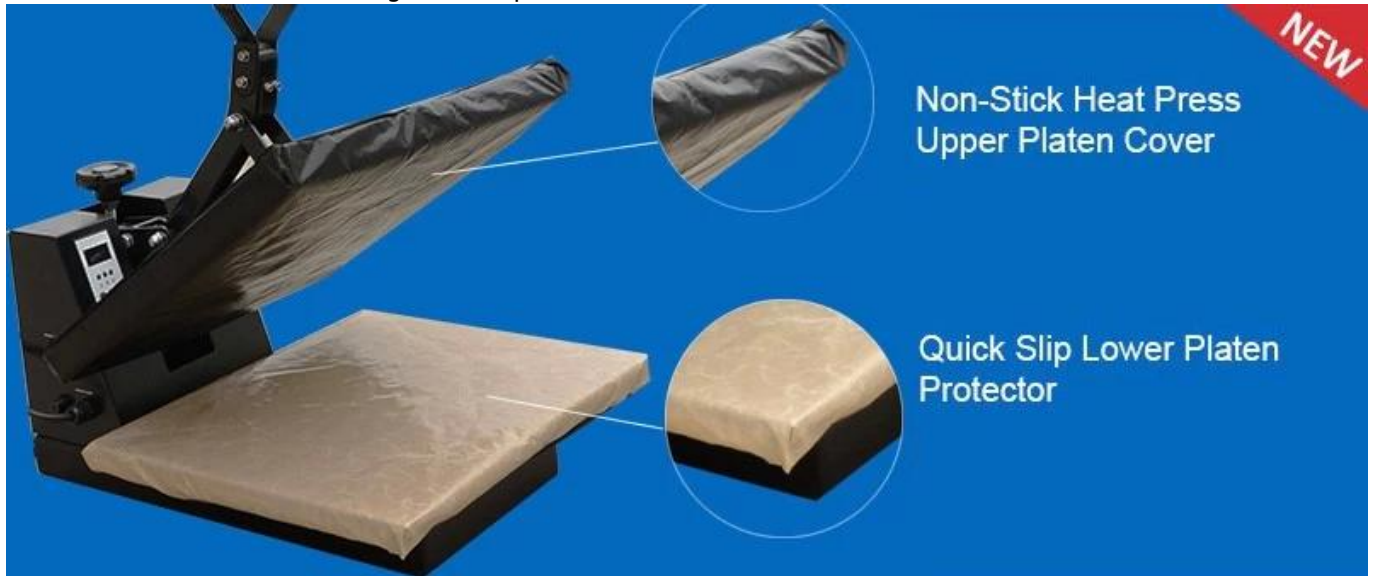

Description

Équipé de protections ce lamelles bien ajusté sur le plateau de presse fond chauffant, rendant facile à s'habiller de vêtements. Protégez votre presse à chaud et des vêtements.

Feature

Durable, antiadhésif
Réduit l'usure de votre presse à chaud
Essentiel pour le bon écoulement adhésif

Q:
Pourquoi faut-il une feuille de couverture?

A:
Une feuille de couverture protège non seulement votre vêtement, il protège également votre platine supérieure de taches, encres, adhésifs et rayures.

Q:
Combien de temps ma couverture sera feuille dernière?

Application

Utiliser avec 38 * 38cm, 40 * 50cm, presse à chaud 40 * 60cm