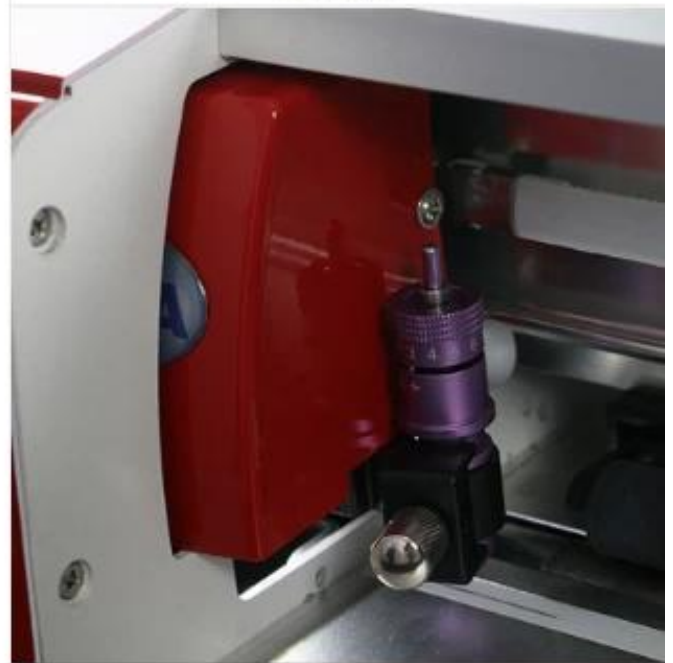

Description

MT490CM, un traceur de découpe de contour automatique, de petite taille, de haute qualité et de précision, est conçu pour les équipements de bureau et de maison ; et il est largement utilisé dans la publicité. Il s'agit d'un traceur de découpe de bureau de petite taille avec une fonction de découpe de contour entièrement automatique. Il est utile et utile dans de nombreuses applications, telles que couper le papier, l'onglet en plastique, l'autocollant, le carton, le film pour fabriquer un modèle en papier, le puzzle, la carte de vœux, le photomaton, le timbre de dessin animé, etc. Il peut être compatible avec de nombreux systèmes d'exploitation, tels que WindowsXP, Windows7, Windows8, Windows10, Windows 11, MAC.

one-in-all barbed steel
high cutting accuracy

Double spring design, uniform pressure
Easy to operate and adjustable

[Read More](#)

Large LCD touch screen

Smart hidden carriage