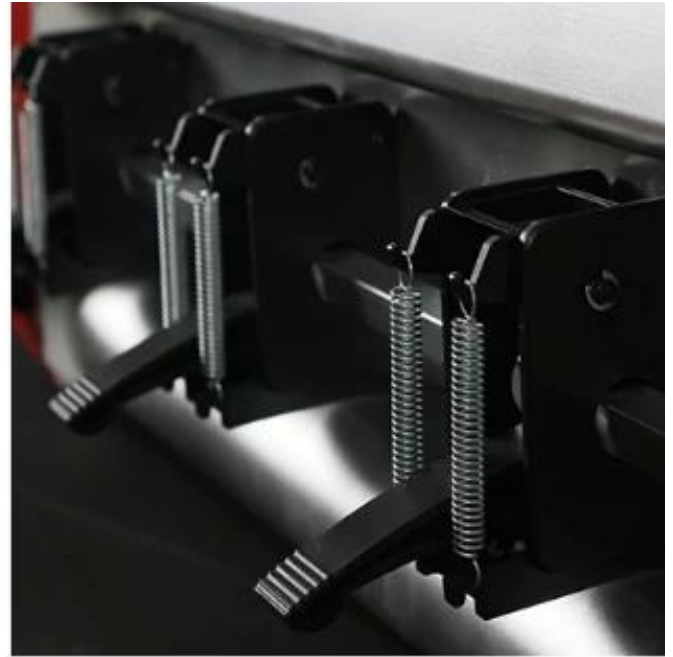

Description

MT490CM, un traceur de découpe de contour automatique, de petite taille, de haute qualité et de précision, est conçu pour les équipements de bureau et de maison ; et il est largement utilisé dans la publicité. Il s'agit d'un traceur de découpe de bureau de petite taille avec une fonction de découpe de contour entièrement automatique. Il est utile et utile dans de nombreuses applications, telles que couper le papier, l'onglet en plastique, l'autocollant, le carton, le film pour fabriquer un modèle en papier, le puzzle, la carte de vœux, le photomaton, le timbre de dessin animé, etc. Il peut être compatible avec de nombreux systèmes d'exploitation, tels que WindowsXP, Windows7, Windows8, Windows10, Windows 11, MAC.

Ensembles de commandes	HPGL
Taille d'emballage	800*320*300mm

Application

Épaisseur inférieure à 1 mm et avec support : autocollant, papier adhésif pour étiquettes, puzzle, tampon de dessin animé, etc.

Gallery

one-in-all barbed steel
high cutting accuracy

Double spring design, uniform pressure
Easy to operate and adjustable

[Read More](#)

Large LCD touch screen

Smart hidden carriage