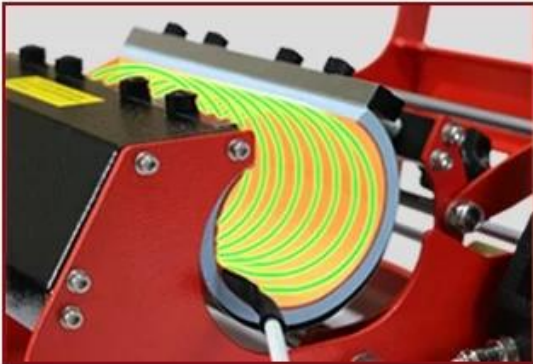

tasses.

Facile à utiliser: Faites simplement correspondre le trou du chauffe-gobelet avec le bouton de pression de la presse à chaud pour le fixer en place. Cette fonctionnalité rend l'installation et le remplacement rapides et pratiques.

Sûr et fiable : L'accessoire est fait de matériaux de haute qualité, durables et résistants à la corrosion et à la rouille.

FEATURES

Large even heating element