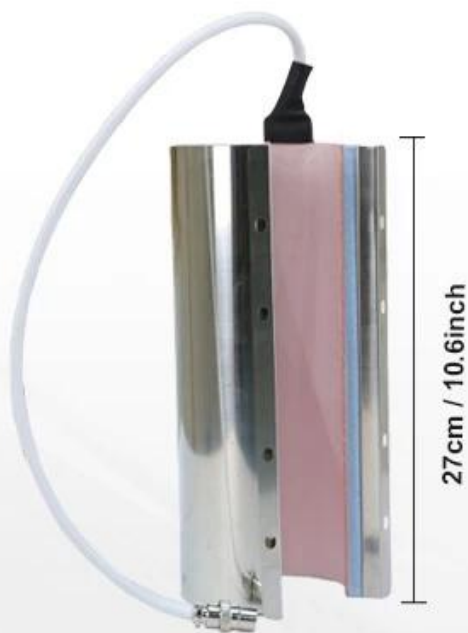

## Description

Le chauffe-gobelet de 40 oz doit être utilisé avec la presse à chaud pour gobelet, puis permet un transfert personnalisé d'images, d'images et de motifs sur la surface des gobelets par sublimation. C'est le produit idéal pour créer des cadeaux personnalisés et professionnels qui raviront vos familles et vos amis. Ce chauffe-gobelet peut être compatible avec la presse à gobelet Microtec. [MP-10](#), MP-140 et [MP-160](#). Il convient aux gobelets et aux tasses d'une hauteur inférieure à 28 cm (11 ") et d'un diamètre de 8,8 à 10,2 cm (3,46" ~ 4,01 "). Il est universellement appliqué en 40 oz, 32 oz, 30 oz, 20 oz, 17 oz etc. gobelets et tasses.

## 30oz Tumbler Heater

Dia.8.7cm / 3.4inch

**Compatible Diameter:**  
7.2-8.7cm(2.8-3.4inch)

**Max. Printable Height:**  
24cm(9.4inch)

## 40oz Tumbler Heater

Dia.10.2cm / 4.01inch

**Compatible Diameter:**  
8.8-10.2cm(3.46-4inch)

**Max. Printable Height:**  
25cm(9.84inch)

### Feature

**Chaleur uniforme :** L'extérieur de cet accessoire de gobelet est entièrement recouvert d'acier de haute dureté et l'intérieur est en silicone, ce qui peut garantir une performance de transfert de chaleur stable.