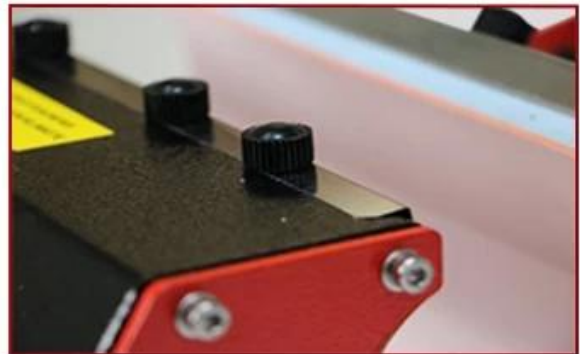

Big screws for easy heater-exchange