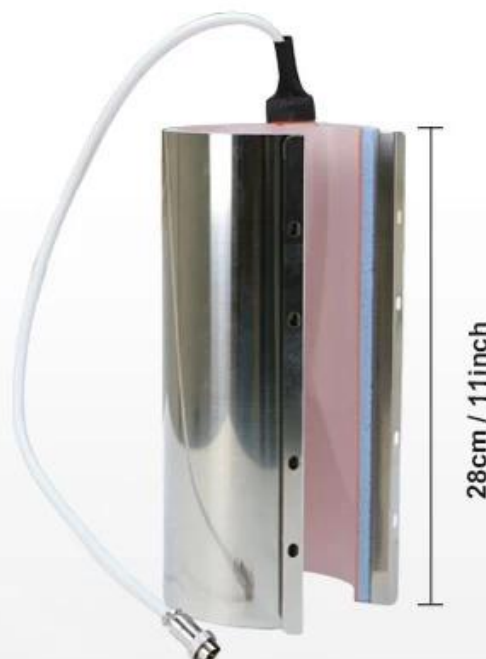

## Description

Le chauffe-gobelet de 40 oz doit être utilisé avec la presse à chaud pour gobelet, puis permet un transfert personnalisé d'images, d'images et de motifs sur la surface des gobelets par sublimation. C'est le produit idéal pour créer des cadeaux personnalisés et professionnels qui raviront vos familles et vos amis. Ce chauffe-gobelet peut être compatible avec la presse à gobelet Microtec. [MP-10](#), MP-140 et [MP-160](#). Il convient aux gobelets et aux tasses d'une hauteur inférieure à 28 cm (11 ") et d'un diamètre de 8,8 à 10,2 cm (3,46" ~ 4,01 "). Il est universellement appliqué en 40 oz, 32 oz, 30 oz, 20 oz, 17 oz etc. gobelets et tasses.

## 30oz Tumbler Heater

Dia.8.7cm / 3.4inch

**Compatible Diameter:**  
7.2-8.7cm(2.8-3.4inch)

**Max. Printable Height:**  
24cm(9.4inch)

## 40oz Tumbler Heater

Dia.10.2cm / 4.01inch

**Compatible Diameter:**  
8.8-10.2cm(3.46-4inch)

**Max. Printable Height:**  
25cm(9.84inch)

### Feature

**Chaleur uniforme :** L'extérieur de cet accessoire de gobelet est entièrement recouvert d'acier de haute dureté et l'intérieur est en silicone, ce qui peut garantir une performance de transfert de chaleur stable.