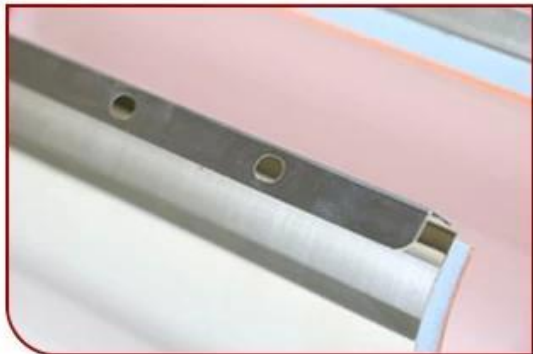

High quality stainless steel