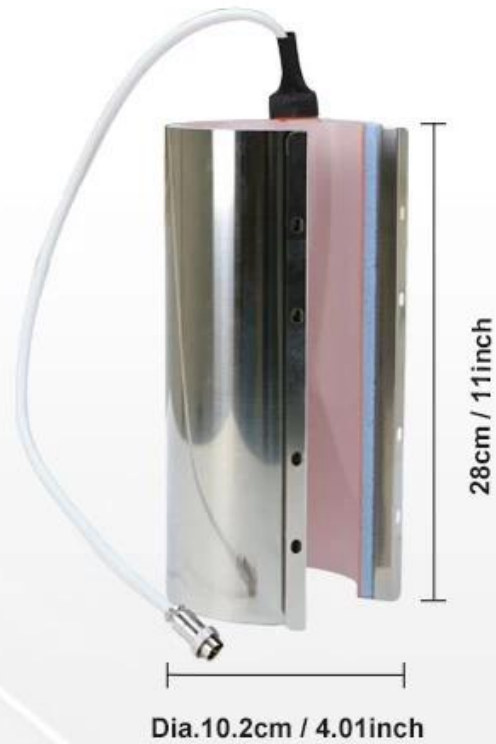

40oz Tumbler Heater

Compatible Diameter:
8.8-10.2cm(3.46-4inch)

Max. Printable Height:
25cm(9.84inch)