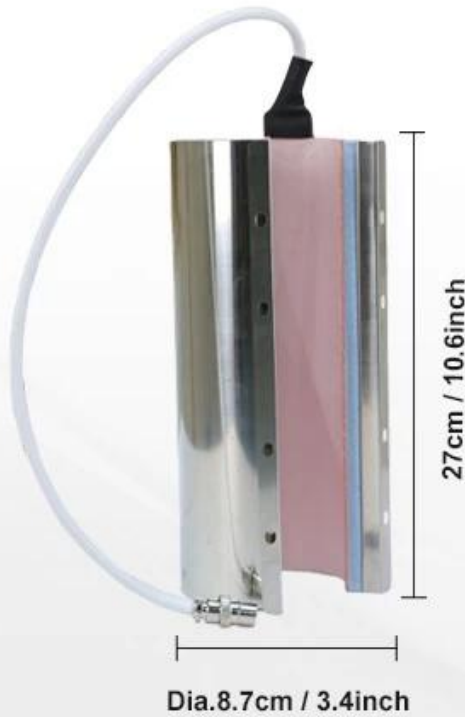

30oz Tumbler Heater