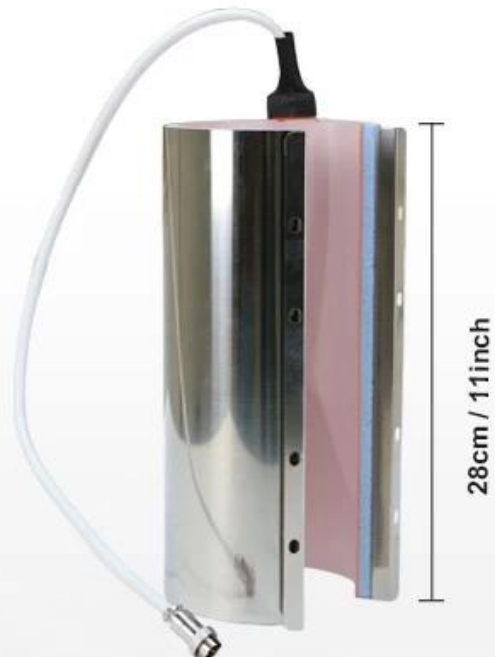

Feature

Attachement de presse à tube de 40 oz : Parfait pour les articles de grande capacité, cet accessoire est idéal pour les gobelets à sublimation de 40 oz avec poignées, les bouteilles d'eau de 32 oz et autres gros articles, avec une plage de diamètre de 3,46 à 4 pouces et une longueur de chauffage de 28 cm/11 pouces.

Haute compatibilité : La machine à gobelets à sublimation Microtec est adaptable avec 12 appareils de chauffage différents, permettant un large éventail de projets de sublimation, notamment des gobelets, des tasses, des verres à shot, et plus encore.

Options personnalisables : Choisissez et ajoutez des radiateurs supplémentaires selon vos besoins pour étendre vos capacités d'impression et répondre aux diverses demandes des clients.

30oz Tumbler Heater

Dia.8.7cm / 3.4inch

Compatible Diameter:
7.2-8.7cm(2.8-3.4inch)

Max. Printable Height:
24cm(9.4inch)

40oz Tumbler Heater

Dia.10.2cm / 4.01inch

Compatible Diameter:
8.8-10.2cm(3.46-4inch)

Max. Printable Height:
25cm(9.84inch)