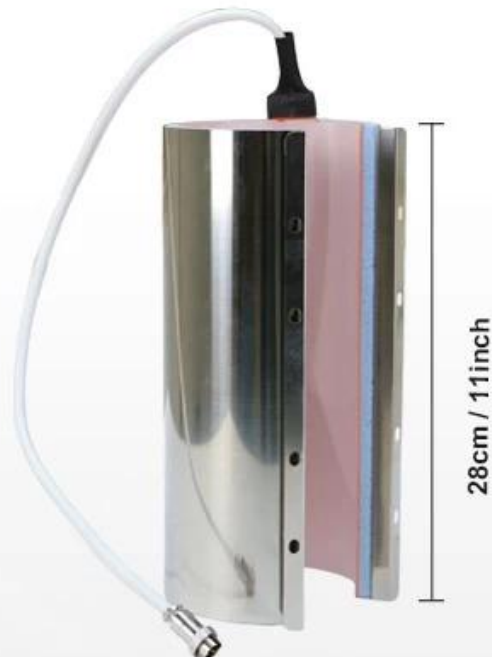

Feature

Attachement de presse à tube de 40 oz : Parfait pour les articles de grande capacité, cet accessoire est idéal pour les gobelets à sublimation de 40 oz avec poignées, les bouteilles d'eau de 32 oz et autres gros articles, avec une plage de diamètre de 3,46 à 4 pouces et une longueur de chauffage de 28 cm/11 pouces.

Haute compatibilité : La machine à gobelets à sublimation Microtec est adaptable avec 12 appareils de chauffage différents, permettant un large éventail de projets de sublimation, notamment des gobelets, des tasses, des verres à shot, et plus encore.

Options personnalisables : Choisissez et ajoutez des radiateurs supplémentaires selon vos besoins pour étendre vos capacités d'impression et répondre aux diverses demandes des clients.

30oz Tumbler Heater

Dia.8.7cm / 3.4inch

Compatible Diameter:
7.2-8.7cm(2.8-3.4inch)

Max. Printable Height:
24cm(9.4inch)

40oz Tumbler Heater

Dia.10.2cm / 4.01inch

Compatible Diameter:
8.8-10.2cm(3.46-4inch)

Max. Printable Height:
25cm(9.84inch)