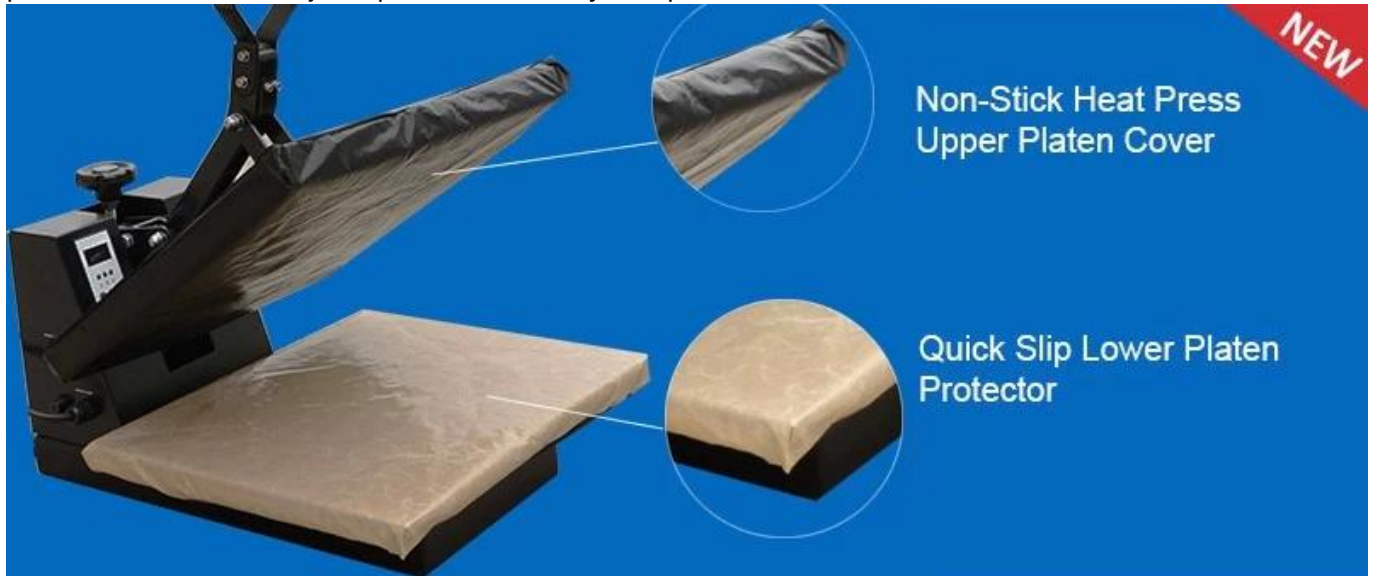

## Description

Equipado cubreobjetos perfectamente sobre la plancha de prensa térmica inferior, haciéndola fácil de prendas de vestir. Proteja su prensa del calor y la ropa.

## Feature

Durable, no-stick

Reduce el desgaste de la prensa del calor

Esencial para el correcto flujo de adhesivo

**P:**

**¿Por qué es necesario una portada?**

A:

Una portada no sólo protege su ropa, también protege a la platina superior de manchas, tintas, adhesivos y arañazos.

## Application

Uso con 38 \* 38cm, 40 \* 50cm, prensa del calor de 40 \* 60cm