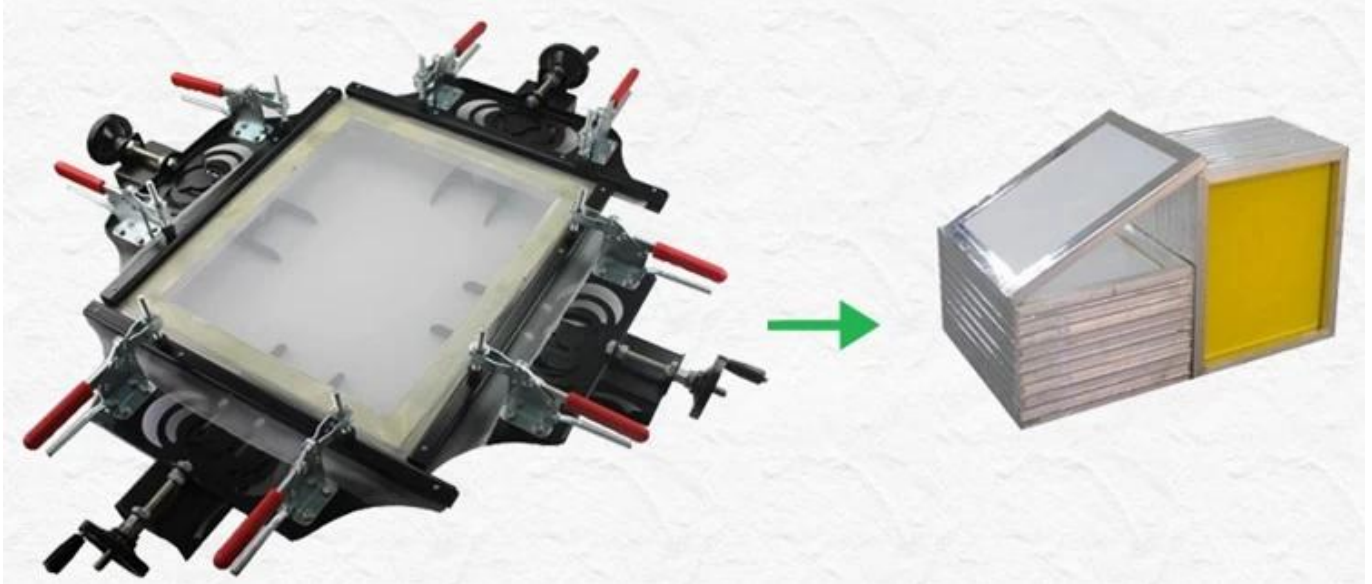

Description

La máquina se utiliza para hacer la plantilla. Puede estirar la malla de poliéster en los marcos de la pantalla.

Feature

- * Ajuste de tamaño de marco fácil
- * Capacidades de suavizado de esquinas bajo tensión
- * Compatible con esencialmente todos los tipos de cuadros
- * Se estira directamente desde el perno de la tela
- * Utiliza una amplia barra de bloqueo para facilitar el uso
- * No se requiere entrenamiento especial o herramientas
- * Diseño sin mantenimiento

Specification

N ° de Modelo.	MT-MS03
Min. Área de estiramiento	250 * 250 mm
Max. Área de estiramiento	600 * 600 mm
Max. Estiramiento de tensión	50 N / cm

Peso bruto

35kg

Tamaño del paquete

80 * 74 * 22cm

Application

La camilla manual de pantalla se utiliza para hacer la plantilla, puede estirar la malla de poliéster en los marcos de la pantalla, por lo que la máquina es un equipo importante en la fabricación del proceso de estarcido.