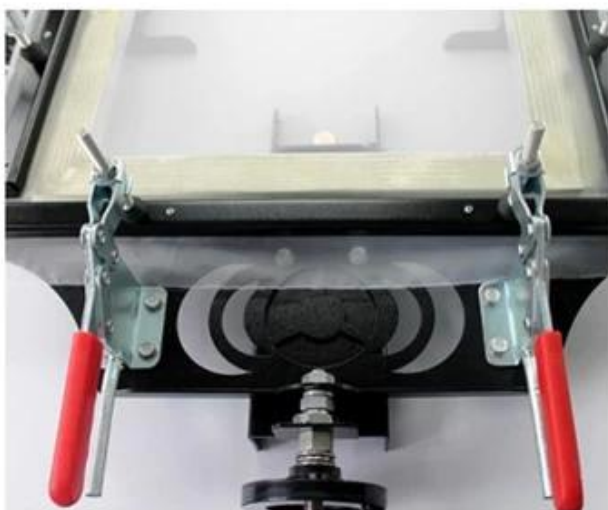

Description

La máquina se utiliza para hacer la plantilla. Puede estirar la malla de poliéster en los marcos de la pantalla.

Feature

- * Ajuste de tamaño de marco fácil
- * Capacidades de suavizado de esquinas bajo tensión
- * Compatible con esencialmente todos los tipos de cuadros
- * Se estira directamente desde el perno de la tela
- * Utiliza una amplia barra de bloqueo para facilitar el uso
- * No se requiere entrenamiento especial o herramientas
- * Diseño sin mantenimiento

Specification

N ° de Modelo.	MT-MS03
Min. Área de estiramiento	250 * 250 mm
Max. Área de estiramiento	600 * 600 mm
Max. Estiramiento de tensión	50 N / cm

Peso bruto

35kg

Tamaño del paquete

80 * 74 * 22cm

Application

La camilla manual de pantalla se utiliza para hacer la plantilla, puede estirar la malla de poliéster en los marcos de la pantalla, por lo que la máquina es un equipo importante en la fabricación del proceso de estarcido.

Advanced electrostatic spraying

Sealing rubber strip

IT' s sealed tight when making the frame