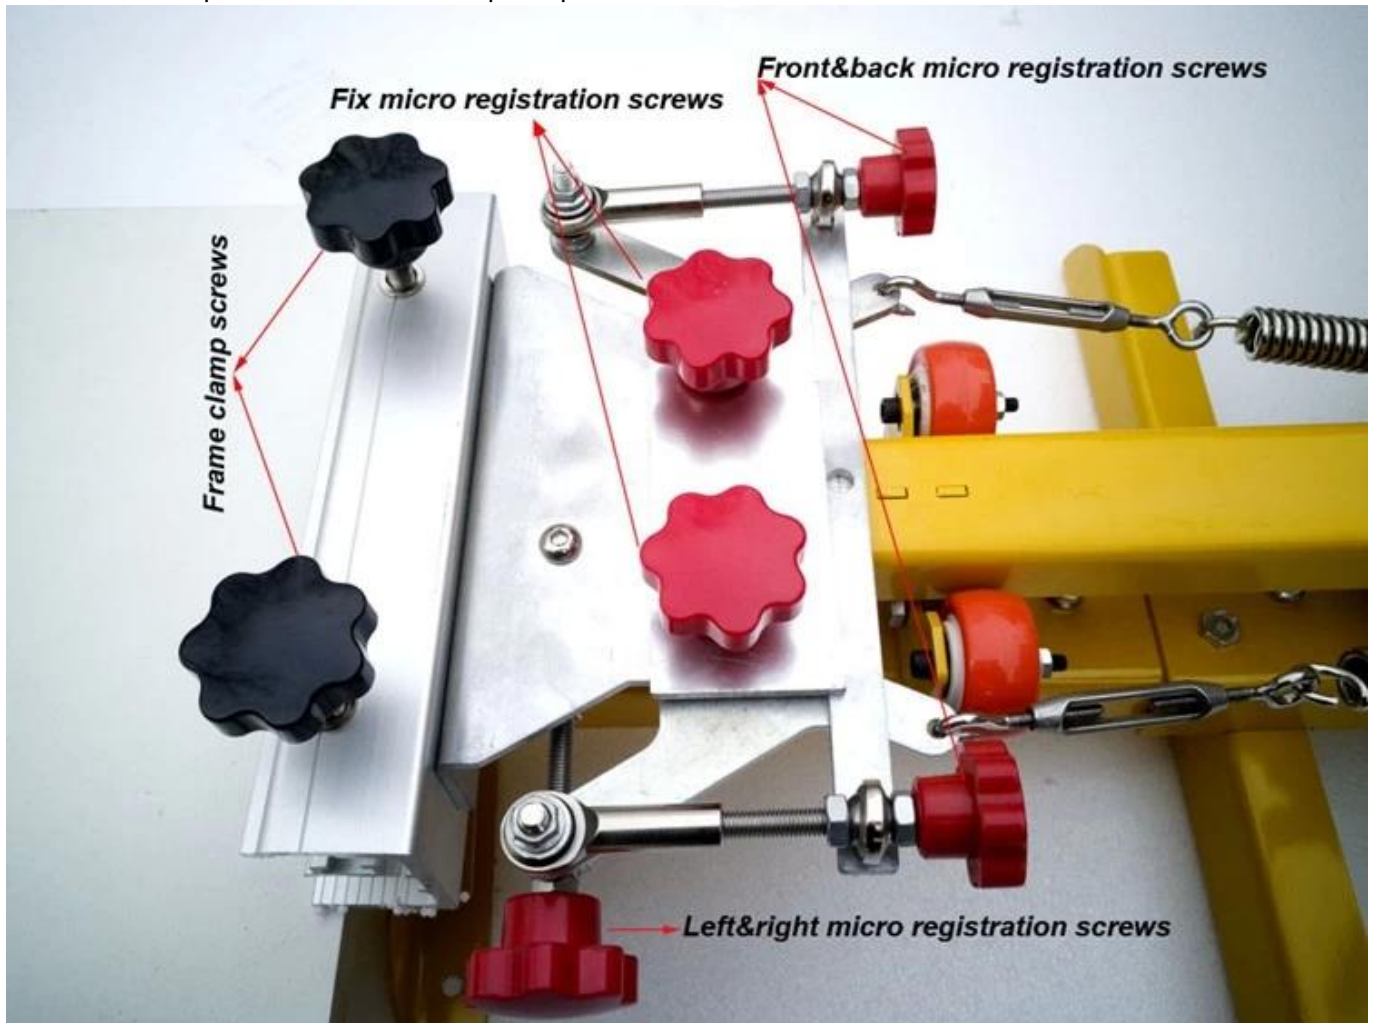

## Description

Diseñamos y desarrollamos la nueva máquina de serigrafía de 4 estaciones y 1 color con microregistro, ahora es una máquina nueva que conserva las ventajas de la máquina modelo y agrega una función de microregistro muy inteligente para resolver el problema de la sobreimpresión multicolor con precisión. es una máquina perfecta.

## Feature

1. Diseño inteligente para abrazaderas de registro micro, fácil de imprimir multicolor exactamente
2. Las abrazaderas de impresión de pantalla pueden girar independientemente lo cual es fácil de operar con mayor eficiencia
3. El dispositivo de resorte doble ajustado está disponible para marcos de pantalla de diferente peso
4. Las abrazaderas de cabeza de aluminio son livianas y estables para marcos, más bellas
5. La abrazadera de la pantalla se puede mover hacia arriba y hacia abajo, lo que es adecuado para el marco de la pantalla con un grosor de 3 cm.
6. Microregistradores derecho e izquierdo para impresión multicolor exactamente
7. Dispositivos de microregulación frontal y posterior para impresión multicolor exactamente
8. Modelo de mesa para guardar el lugar y conveniente para el transporte
9. El gran dispositivo de soporte mantiene la máquina estable y en equilibrio
10. Equipado con un conjunto completo de herramientas de instalación, instrucciones manuales, videos de instalación y operación

## Specification

N ° de Modelo.

MT-41M

<b>Color</b>	4 colores
<b>Estación</b>	1 estación
<b>Tamaño de platina</b>	55 * 45cm
<b>Número de cartón</b>	2 cartones
<b>Tamaños del paquete</b>	75 * 53 * 23 cm
<b>Peso bruto</b>	40kg

## Application

La máquina puede imprimir en prendas (especialmente para camisetas), telas tejidas, metal, papel, cuadernos, plásticos, placas de circuito, madera, vidrio, baldosas de cerámica, cuero y otros sustratos de impresión plana, lo que es especialmente útil para las pequeñas empresas y tienda de impresión individual.