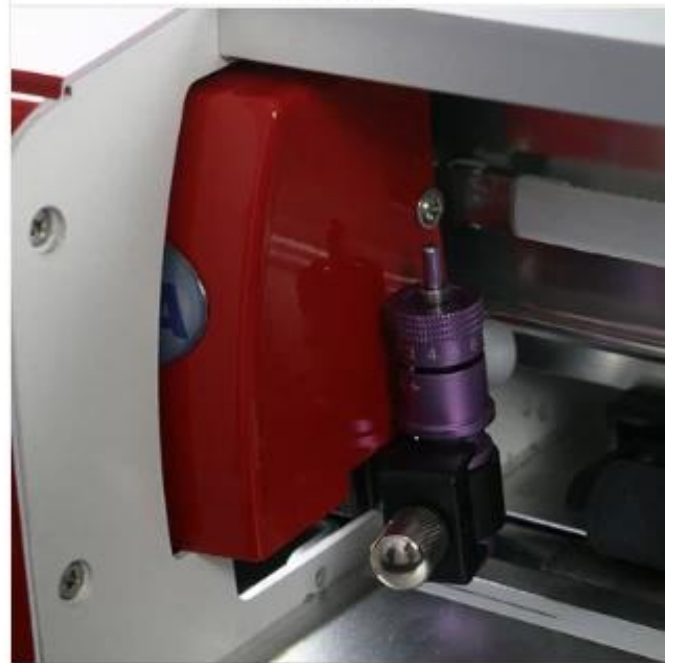

Description

MT720CM, un plotter de corte de contorno automático, de tamaño pequeño, alta calidad y precisión, está diseñado para equipos de oficina y hogar; y es ampliamente utilizado en publicidad. Es un plotter de corte de escritorio de tamaño pequeño con función de corte de contorno totalmente automática. Es útil y útil en muchas aplicaciones, como cortar el papel, la pestaña de plástico, la etiqueta adhesiva, el cartón, la película para hacer un modelo de papel, el rompecabezas, la tarjeta de felicitación, la cabina de fotos, el sello de dibujos animados, etc. Puede ser compatible con muchos sistemas operativos, como WindowsXP, Windows7, Windows8, Windows10, Widows 11, MAC.

Gallery

one-in-all barbed steel
high cutting accuracy

Double spring design, uniform pressure
Easy to operate and adjustable
[Read More](#)

Large LCD touch screen

Smart hidden carriage