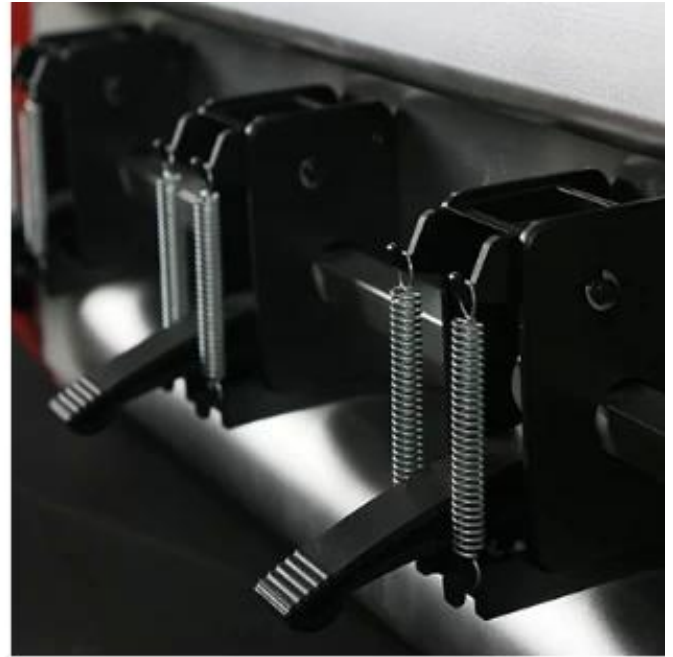

Description

MT720CM, un plotter de corte de contorno automático, de tamaño pequeño, alta calidad y precisión, está diseñado para equipos de oficina y hogar; y es ampliamente utilizado en publicidad. Es un plotter de corte de escritorio de tamaño pequeño con función de corte de contorno totalmente automática. Es útil y útil en muchas aplicaciones, como cortar el papel, la pestaña de plástico, la etiqueta adhesiva, el cartón, la película para hacer un modelo de papel, el rompecabezas, la tarjeta de felicitación, la cabina de fotos, el sello de dibujos animados, etc. Puede ser compatible con muchos sistemas operativos, como WindowsXP, Windows7, Windows8, Windows10, Widows 11, MAC.

**Tamaño del embalaje
(con soporte)** 1030*320*380mm

Application

Grosor inferior a 1 mm y con material de respaldo: pegatina, papel adhesivo para etiquetas, rompecabezas, sello de dibujos animados, etc.

Gallery

one-in-all barbed steel
high cutting accuracy

Double spring design, uniform pressure
Easy to operate and adjustable
[Read More](#)

Large LCD touch screen

Smart hidden carriage