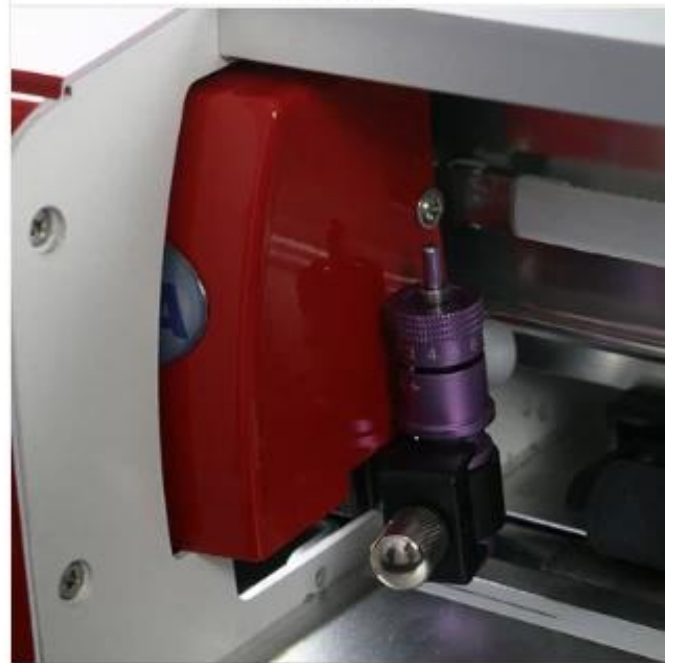

Description

MT490CM, un plotter de corte de contorno automático, de tamaño pequeño, alta calidad y precisión, está diseñado para equipos de oficina y hogar; y es ampliamente utilizado en publicidad. Es un plotter de corte de escritorio de tamaño pequeño con función de corte de contorno totalmente automática. Es útil y útil en muchas aplicaciones, como cortar el papel, la pestaña de plástico, la etiqueta adhesiva, el cartón, la película para hacer un modelo de papel, el rompecabezas, la tarjeta de felicitación, la cabina de fotos, el sello de dibujos animados, etc. Puede ser compatible con muchos sistemas operativos, como WindowsXP, Windows7, Windows8, Windows10, Windows 11, MAC.

Application

Grosor inferior a 1 mm y con material de respaldo: pegatina, papel adhesivo para etiquetas, rompecabezas, sello de dibujos animados, etc.

Gallery

one-in-all barbed steel
high cutting accuracy

Double spring design, uniform pressure
Easy to operate and adjustable
[Read More](#)

Large LCD touch screen

Smart hidden carriage