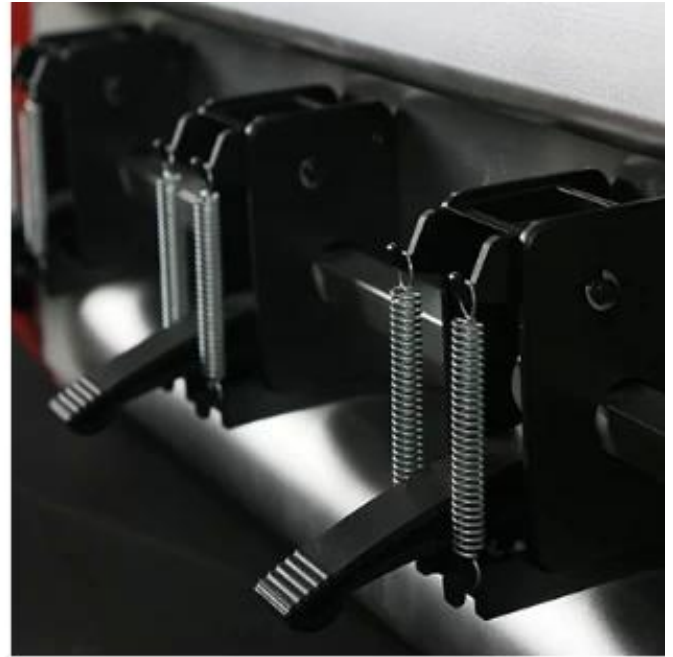

Description

MT490CM, un plotter de corte de contorno automático, de tamaño pequeño, alta calidad y precisión, está diseñado para equipos de oficina y hogar; y es ampliamente utilizado en publicidad. Es un plotter de corte de escritorio de tamaño pequeño con función de corte de contorno totalmente automática. Es útil y útil en muchas aplicaciones, como cortar el papel, la pestaña de plástico, la etiqueta adhesiva, el cartón, la película para hacer un modelo de papel, el rompecabezas, la tarjeta de felicitación, la cabina de fotos, el sello de dibujos animados, etc. Puede ser compatible con muchos sistemas operativos, como WindowsXP, Windows7, Windows8, Windows10, Windows 11, MAC.

Application

Grosor inferior a 1 mm y con material de respaldo: pegatina, papel adhesivo para etiquetas, rompecabezas, sello de dibujos animados, etc.

Gallery

one-in-all barbed steel
high cutting accuracy

Double spring design, uniform pressure
Easy to operate and adjustable
[Read More](#)

Large LCD touch screen

Smart hidden carriage