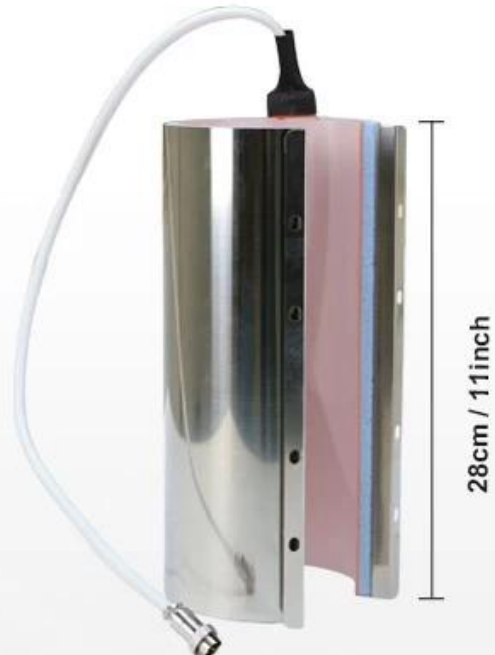

40oz Tumbler Heater

Dia.10.2cm / 4.01inch

Compatible Diameter:
8.8-10.2cm(3.46-4inch)

Max. Printable Height:
25cm(9.84inch)