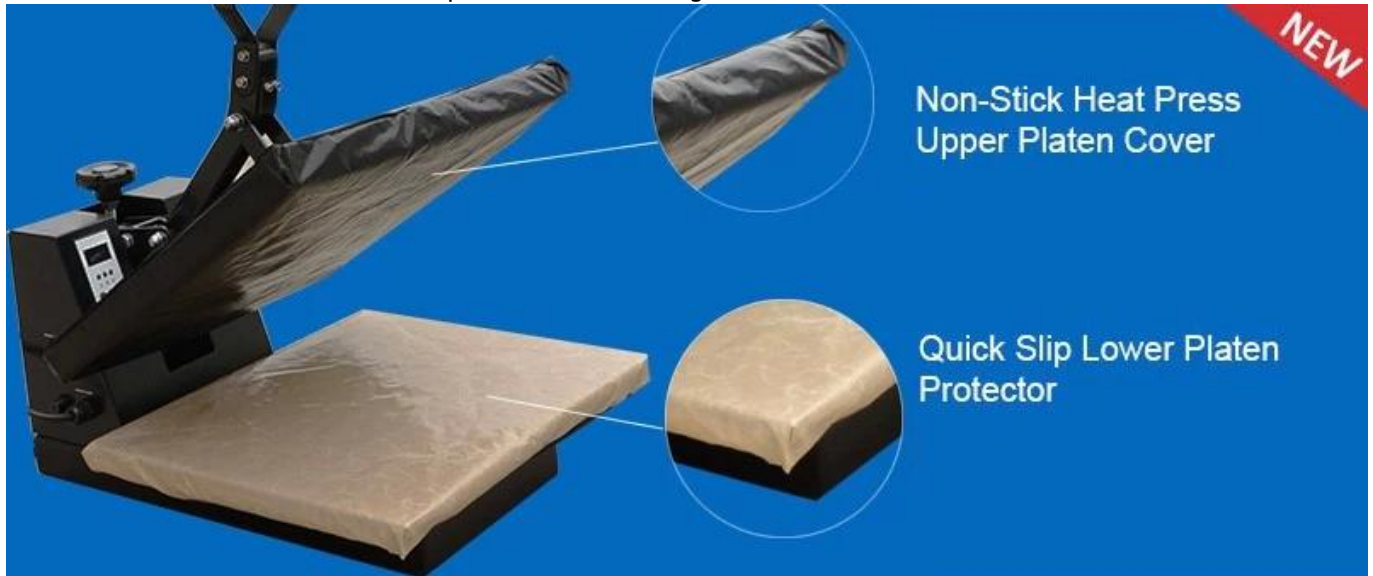

## Description

Dieser ausgestattet Deckel rutscht eng über der Unterseite Wärme Presse Platen, erleichtert die Gewänder kleiden. Schützen Sie Ihre Transferpresse und Kleidungsstücke.

## Feature

Langlebig, Antihaft-  
Reduziert die Abnutzung Ihrer Transferpresse  
Wichtig für die richtige Klebstoff Strömung

**F:**

**Wozu braucht man ein Deckblatt?**

A:

Ein Deckblatt schützt nicht nur Ihre Kleidung, es schützt auch Ihre oberen Walze vor Flecken, Druckfarben, Klebstoffe und Kratzer.

## Application

Verwenden Sie mit 38 \* 38cm, 40 \* 50cm, 40 \* 60cm Transferpresse