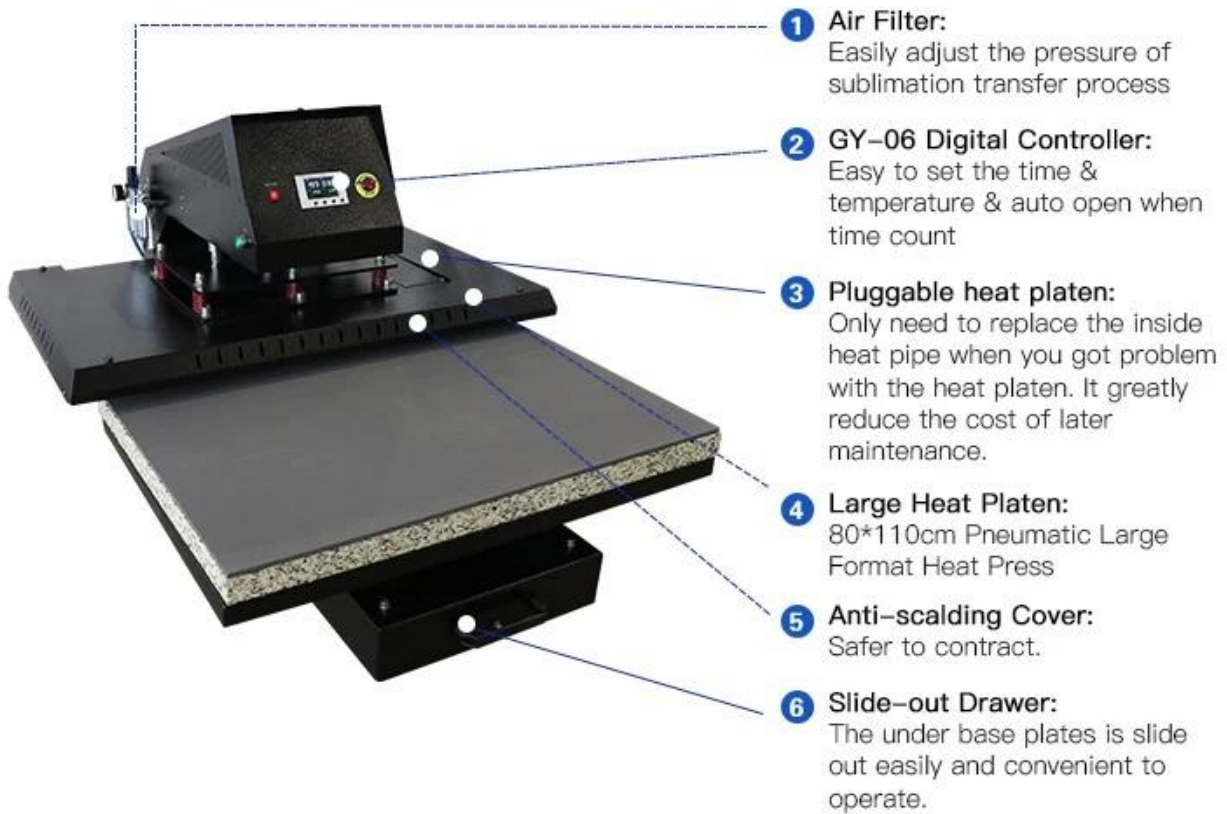

Die große APHD-Heißpresse ist speziell für die Wärmeübertragung auf Aluminiumplatten, Holz, Kleidungsstücke und andere Rohmaterialien konzipiert. Es werden strenge Qualitäts- und Sicherheitsstandards eingehalten, mit CE-Zertifizierung und UL-Zertifizierung für Ersatzteile, die die Zuverlässigkeit der Maschine und die Einhaltung von Industriestandards gewährleisten.

Upgraded 80*110cm Large Format Pneumatic Heat Press

Pluggable Heat Platen

- Model No.: APHD-43(GY06)
- 80*110cm Heat Platen
- GY06 Digital Time & Temp. Control
- Pneumatic Drive, Slide-out Drawer
- Pluggable Heat Tubes for Easy Maintenance

APHD-43(GY06)

- 1 Air Filter:**
Easily adjust the pressure of sublimation transfer process
- 2 GY-06 Digital Controller:**
Easy to set the time & temperature & auto open when time count
- 3 Pluggable heat platen:**
Only need to replace the inside heat pipe when you got problem with the heat platen. It greatly reduce the cost of later maintenance.
- 4 Large Heat Platen:**
80*110cm Pneumatic Large Format Heat Press
- 5 Anti-scalding Cover:**
Safer to contract.
- 6 Slide-out Drawer:**
The under base plates is slide out easily and convenient to operate.

Ausziehbare Unterplatte: Das herausziehbare Design der Unterplatte erleichtert die Materialplatzierung und sorgt für Schutz vor Hitze während des Betriebs.

Pneumatisch mit 2 Zylindern: Durch Druckluft wird ein hoher Druck erzeugt, der konsistente und reproduzierbare Ergebnisse für einwandfreie Übertragungen gewährleistet.