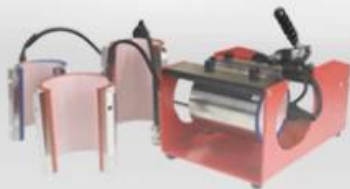

ACH Multifunctional 8-in-1 Heat Press

- ▶ Size: 12"x15"
- ▶ Best Price
- ▶ Better quality and lower price
- ▶ Precise Digital Control

Feature

Effiziente 360°-Drehung: Die ACH-800 Combo-Heißpresse verfügt über eine schwenkbare Führungsschiene für einfachen Zugang zum Kleidungsstück und gleichmäßige Erwärmung, was eine erstklassige Transferqualität garantiert. Der rutschfeste Ziehgriff und die robuste Basis erhöhen die Stabilität während des Betriebs und sorgen für ein nahtloses Druckerlebnis.

Austauschbare Aufsätze: Mit seiner austauschbaren Befestigungsfunktion passt sich der ACH-800 nahtlos an Ihre individuellen Transferanforderungen an. Egal, ob es sich um T-Shirts, Mauspads, Puzzles, Fliesen, Tassen, Teller, Kappen oder andere Materialien handelt, mit dieser multifunktionalen Presse haben Sie alles im Griff.