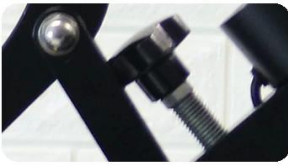

Feature

Einfache Druckeinstellung: Ein Drehknopf ermöglicht einfache Anpassungen der Druckeinstellung vor, während oder nach dem Heißpressvorgang und bietet so Flexibilität und Kontrolle.