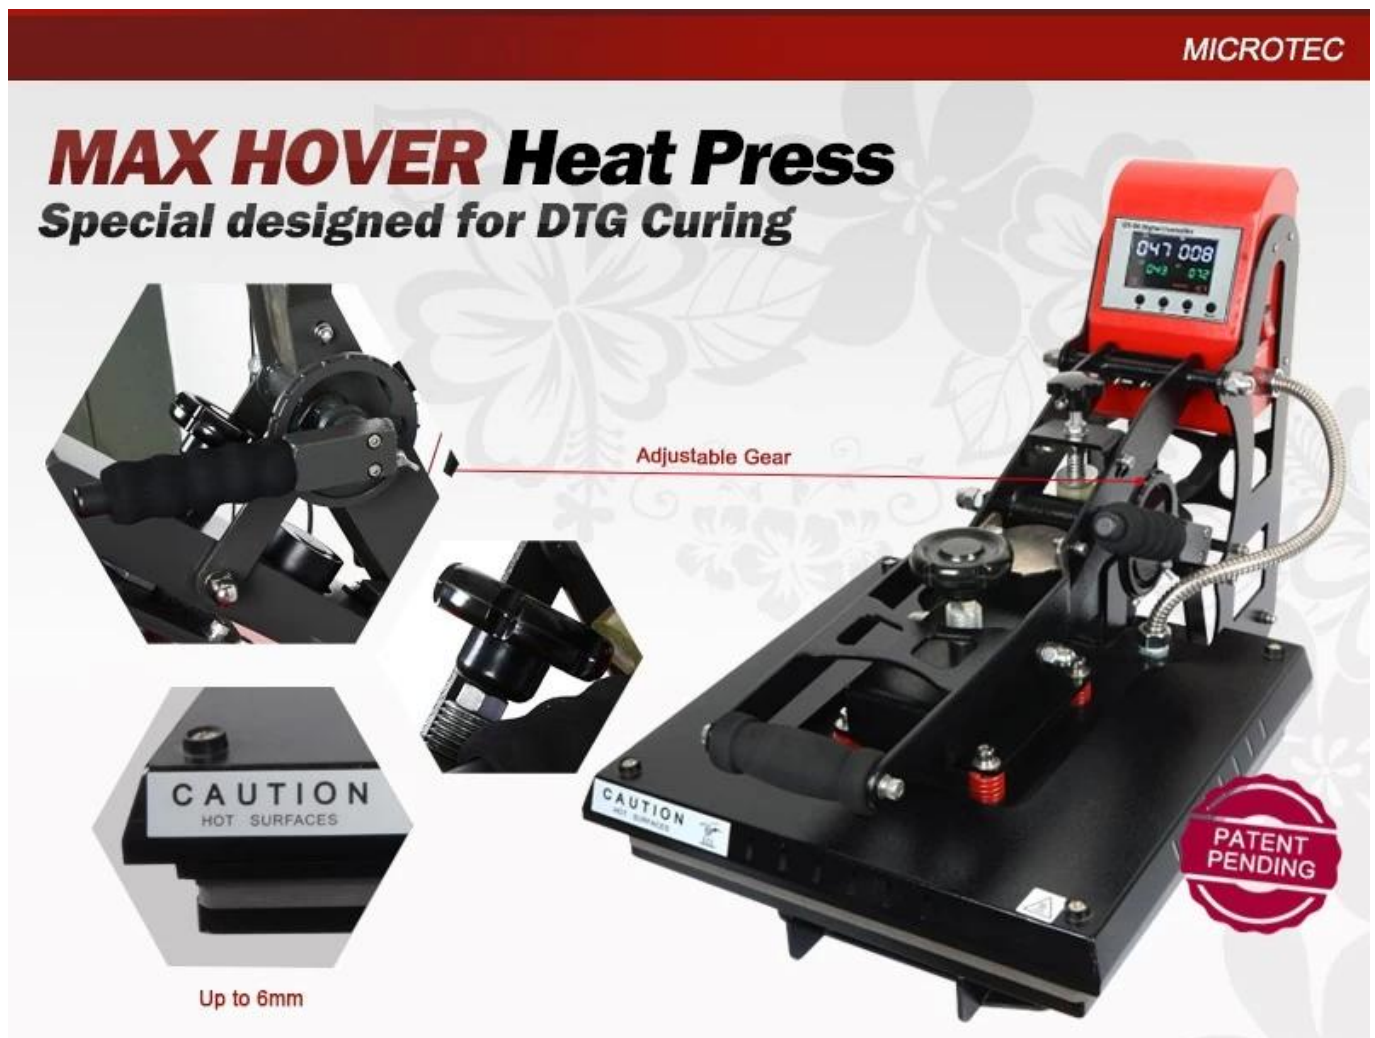

Die MAX-Hover-Serie [Hochdruck-Heißpressmaschine mit automatischer Öffnung](#) ist für kleinformatige Sublimationsrohlinge konzipiert und wird mit zwei verschiedenen austauschbaren Unterplatten angeboten.

Mit Auto-Open-Funktion, die MAX-Hover-Serie [Hitzepresse](#) wird dringend für den Einsatz in kleinen Unternehmen und zu Hause empfohlen. Die Wärmepresse benötigt keine Luftzufuhr. Dank Elektromagnet und Gasfeder öffnet sich die Heizplatte am Ende jedes Druckzyklus, um Zeit und Mühe zu sparen und die Effizienz zu steigern. Seine Hover-Funktion macht dies möglich [Sublimationsmaschine](#) die Einzige unter all unseren Transferpressen.

Entwickelt und geeignet für alle Heißpressanwendungen, einschließlich: T-Shirts, Rahmen, Hausschuhe und andere flache Produkte. Perfektes Sublimationsgerät für den T-Shirt-Transfer mit Hover-Funktion.

Das [Auto-Open-Heißpressmaschine](#) ist die perfekte Wahl für kleine, fortgeschrittene Unternehmen.