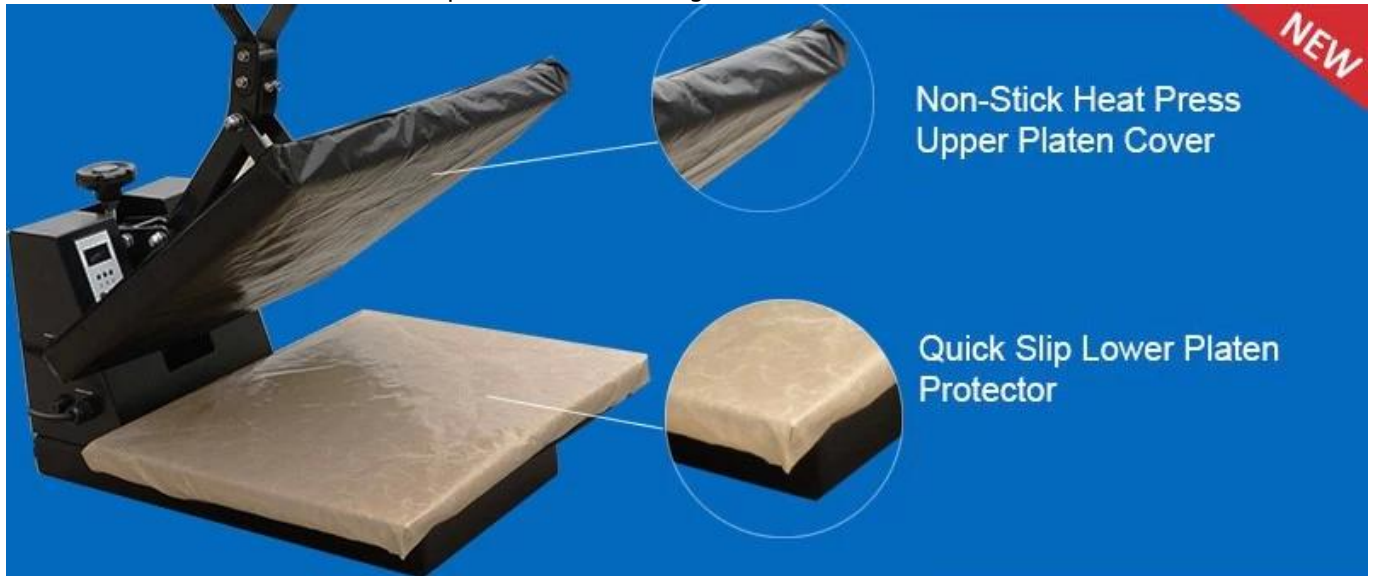

Description

Dieser ausgestattet Deckel rutscht eng über der Unterseite Wärme Presse Platen, erleichtert die Gewänder kleiden. Schützen Sie Ihre Transferpresse und Kleidungsstücke.

Feature

Langlebig, Antihaft-
Reduziert die Abnutzung Ihrer Transferpresse
Wichtig für die richtige Klebstoff Strömung

F:

Wozu braucht man ein Deckblatt?

A:

Ein Deckblatt schützt nicht nur Ihre Kleidung, es schützt auch Ihre oberen Walze vor Flecken, Druckfarben, Klebstoffe und Kratzer.

F:

Wie lange wird mein Cover letzten Blatt?

Application

Verwenden Sie mit 38 * 38cm, 40 * 50cm, 40 * 60cm Transferpresse