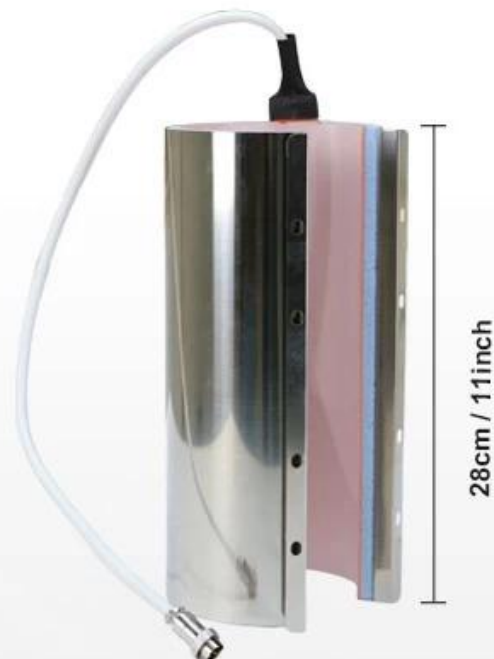

## Description

Die 40-Unzen-Becherheizung muss zusammen mit der Becher-Heißpressmaschine verwendet werden und ermöglicht dann die individuelle Übertragung von Bildern, Bildern und Mustern auf die Oberfläche von Bechern durch Sublimation. Es ist das perfekte Produkt für die Gestaltung personalisierter und professioneller Geschenke, die Ihre Familien und Freunde begeistern werden. Dieser Becherwärmer kann mit der Becherpresse von Microtec kompatibel sein [MP-10](#), MP-140 und [MP-160](#). Es eignet sich für Becher und Becher mit einer Höhe von weniger als 28 cm (11 Zoll) und einem Durchmesser von 8,8-10,2 cm (3,46-4,01 Zoll). Es ist universell in den Größen 40 Unzen, 32 Unzen, 30 Unzen, 20 Unzen und 17 Unzen anwendbar usw. Becher und Tassen.

## 30oz Tumbler Heater

Dia.8.7cm / 3.4inch

**Compatible Diameter:**  
7.2-8.7cm(2.8-3.4inch)

**Max. Printable Height:**  
24cm(9.4inch)

## 40oz Tumbler Heater

Dia.10.2cm / 4.01inch

**Compatible Diameter:**  
8.8-10.2cm(3.46-4inch)

**Max. Printable Height:**  
25cm(9.84inch)

### Feature

**Gleichmäßige Hitze:** Die Außenseite dieses Trinkbecheraufsatzes ist vollständig mit hochhartem Stahl bedeckt und die Innenseite besteht aus Silikon, was eine stabile Wärmeübertragungsleistung gewährleisten kann.