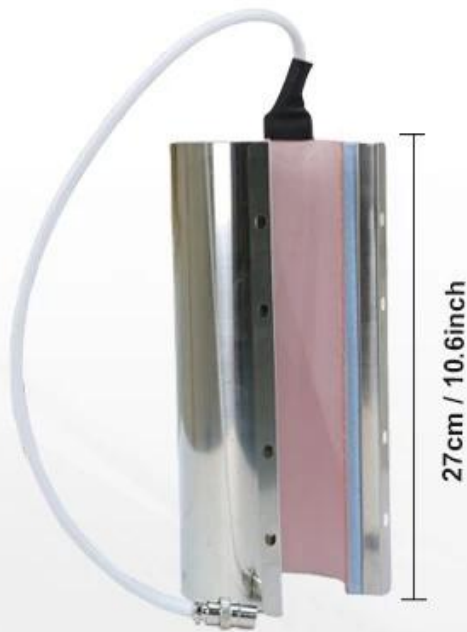

## Description

Die 40-Unzen-Becherheizung muss zusammen mit der Becher-Heißpressmaschine verwendet werden und ermöglicht dann die individuelle Übertragung von Bildern, Bildern und Mustern auf die Oberfläche von Bechern durch Sublimation. Es ist das perfekte Produkt für die Gestaltung personalisierter und professioneller Geschenke, die Ihre Familien und Freunde begeistern werden. Dieser Becherwärmer kann mit der Becherpresse von Microtec kompatibel sein [MP-10](#), MP-140 und [MP-160](#). Es eignet sich für Becher und Becher mit einer Höhe von weniger als 28 cm (11 Zoll) und einem Durchmesser von 8,8-10,2 cm (3,46-4,01 Zoll). Es ist universell in den Größen 40 Unzen, 32 Unzen, 30 Unzen, 20 Unzen und 17 Unzen anwendbar usw. Becher und Tassen.

## 30oz Tumbler Heater

Dia.8.7cm / 3.4inch

**Compatible Diameter:**  
7.2-8.7cm(2.8-3.4inch)

**Max. Printable Height:**  
24cm(9.4inch)

## 40oz Tumbler Heater

Dia.10.2cm / 4.01inch

**Compatible Diameter:**  
8.8-10.2cm(3.46-4inch)

**Max. Printable Height:**  
25cm(9.84inch)

### Feature

**Gleichmäßige Hitze:** Die Außenseite dieses Trinkbecheraufsatzes ist vollständig mit hochhartem Stahl bedeckt und die Innenseite besteht aus Silikon, was eine stabile Wärmeübertragungsleistung gewährleisten kann.