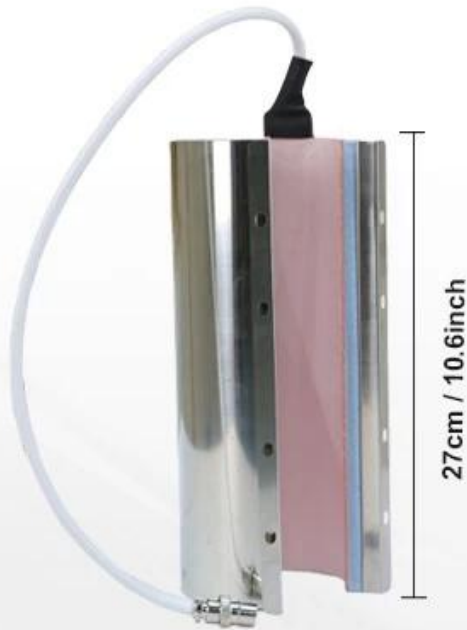

30oz Tumbler Heater

27cm / 10.6inch

Dia.8.7cm / 3.4inch

Compatible Diameter:
7.2-8.7cm(2.8-3.4inch)

Max. Printable Height:
24cm(9.4inch)