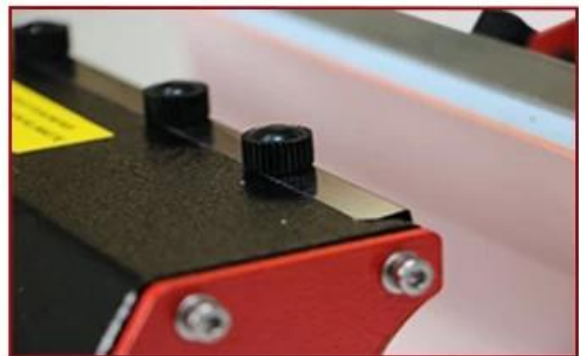

Big screws for easy heater-exchange