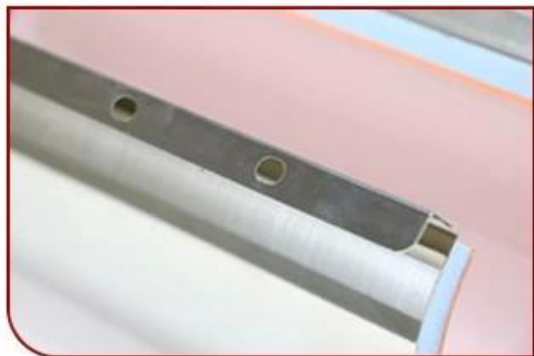

High quality stainless steel