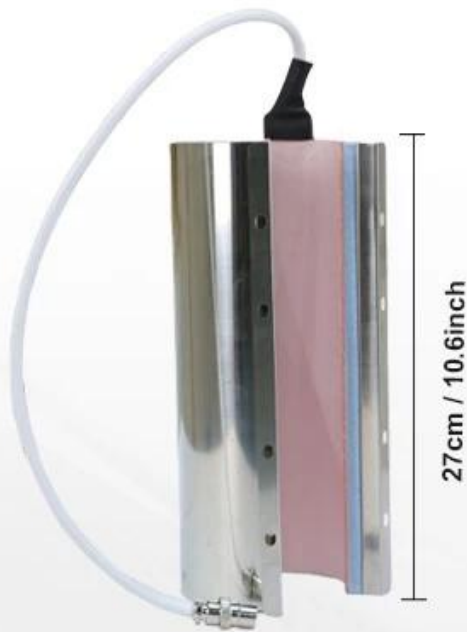

Description

Die 30-Unzen-Becherheizung muss zusammen mit der Becher-Heißpressmaschine verwendet werden und ermöglicht dann die individuelle Übertragung von Bildern, Bildern und Mustern auf die Oberfläche von Bechern durch Sublimation. Es ist das perfekte Produkt für die Gestaltung personalisierter und professioneller Geschenke, die Ihre Familien und Freunde begeistern werden. Dieser Becherwärmer kann mit der Becherpresse von Microtec kompatibel sein [MP-10](#), [MP-140](#) und [MP-160](#). Es eignet sich für Becher und Tassen mit einer Höhe von weniger als 27 cm (10,6 Zoll) und einem Durchmesser von 7,2-8,7 cm (2,8 Zoll ~ 3,4 Zoll). Es ist universell in den Größen 30 Unzen, 22 Unzen, 20 Unzen, 16 Unzen und 15 Unzen anwendbar usw. Becher und Tassen.

30oz Tumbler Heater

Dia.8.7cm / 3.4inch

Compatible Diameter:
7.2-8.7cm(2.8-3.4inch)

Max. Printable Height:
24cm(9.4inch)

40oz Tumbler Heater

Dia.10.2cm / 4.01inch

Compatible Diameter:
8.8-10.2cm(3.46-4inch)

Max. Printable Height:
25cm(9.84inch)

Feature

Gleichmäßige Hitze: Die Außenseite dieses Trinkbecheraufsatzes ist vollständig mit hochhartem Stahl bedeckt und die Innenseite besteht aus Silikon, was eine stabile Wärmeübertragungsleistung gewährleisten kann.

Big screws for easy heater-exchange

APPLICATION

Suitable for 20-40oz Straight Tumblers

GALLERY