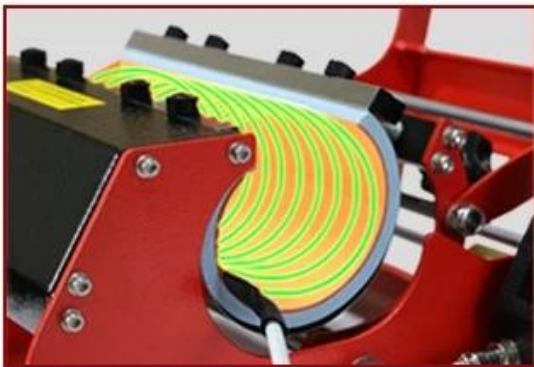

drucken.

Leicht zu bedienen: Passen Sie einfach das Loch an der Glasheizung an den Druckknopf an der Heißpresse an, um sie zu fixieren. Diese Funktion macht die Installation und den Austausch schnell und bequem.

Sicher und zuverlässig: Der Aufsatz besteht aus „hochwertigen Materialien“, die langlebig und beständig gegen Korrosion und Rost sind.

FEATURES

Large even heating element