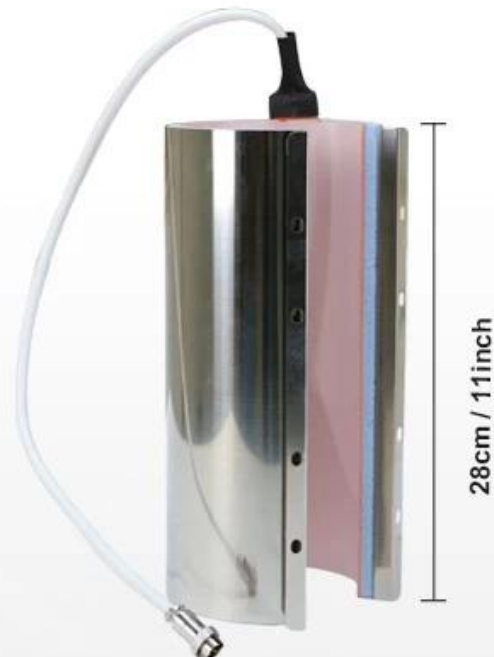

Description

Die 30-Unzen-Becherheizung muss zusammen mit der Becher-Heißpressmaschine verwendet werden und ermöglicht dann die individuelle Übertragung von Bildern, Bildern und Mustern auf die Oberfläche von Bechern durch Sublimation. Es ist das perfekte Produkt für die Gestaltung personalisierter und professioneller Geschenke, die Ihre Familien und Freunde begeistern werden. Dieser Becherwärmer kann mit der Becherpresse von Microtec kompatibel sein [MP-10](#), [MP-140](#) und [MP-160](#). Es eignet sich für Becher und Tassen mit einer Höhe von weniger als 27 cm (10,6 Zoll) und einem Durchmesser von 7,2-8,7 cm (2,8 Zoll ~ 3,4 Zoll). Es ist universell in den Größen 30 Unzen, 22 Unzen, 20 Unzen, 16 Unzen und 15 Unzen anwendbar usw. Becher und Tassen.

30oz Tumbler Heater

Dia.8.7cm / 3.4inch

Compatible Diameter:
7.2-8.7cm(2.8-3.4inch)

Max. Printable Height:
24cm(9.4inch)

40oz Tumbler Heater

Dia.10.2cm / 4.01inch

Compatible Diameter:
8.8-10.2cm(3.46-4inch)

Max. Printable Height:
25cm(9.84inch)

Feature

Gleichmäßige Hitze: Die Außenseite dieses Trinkbecheraufsatzes ist vollständig mit hochhartem Stahl bedeckt und die Innenseite besteht aus Silikon, was eine stabile Wärmeübertragungsleistung gewährleisten kann.

Big screws for easy heater-exchange

APPLICATION

Suitable for 20-40oz Straight Tumblers

GALLERY