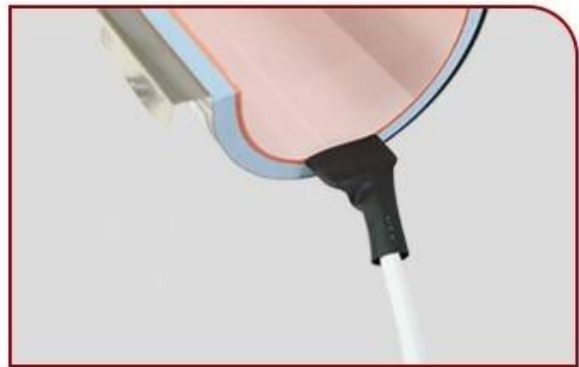

Safe and durable electric parts