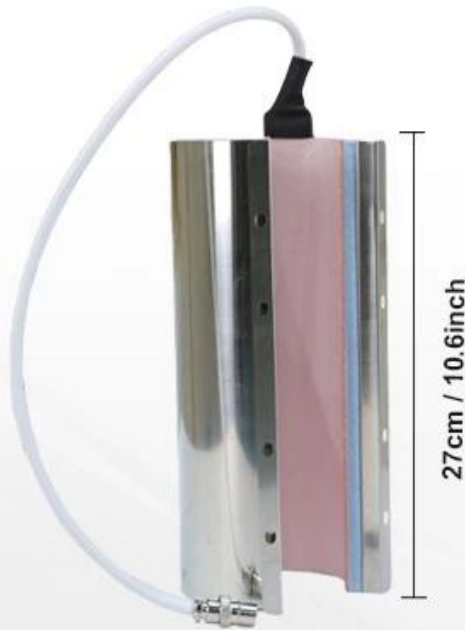

30oz Tumbler Heater