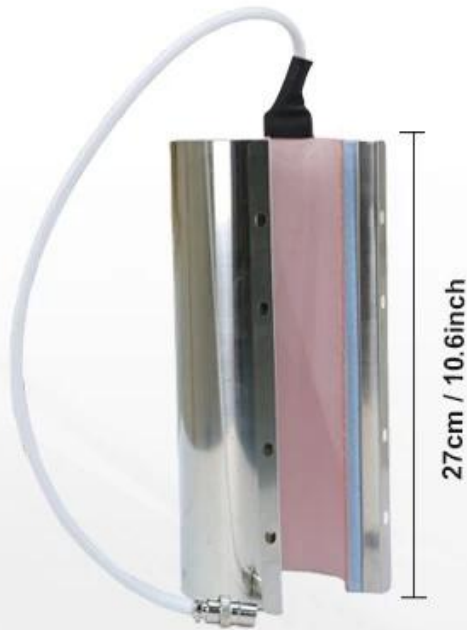

## Description

Microtec Pro 40 30 40 32 3.46-4 28 11

Microtec Pro 40 30 40 32 3.46-4 28 11

## Feature

40 30 40 32 3.46-4 28 11

30oz 16 20 30 18 22 2.83-3.43 27 10.6

Microtec 12

## 30oz Tumbler Heater

27cm / 10.6inch

Dia.8.7cm / 3.4inch

**Compatible Diameter:**  
7.2-8.7cm(2.8-3.4inch)

**Max. Printable Height:**  
24cm(9.4inch)

## 40oz Tumbler Heater

28cm / 11inch

Dia.10.2cm / 4.01inch

**Compatible Diameter:**  
8.8-10.2cm(3.46-4inch)

**Max. Printable Height:**  
25cm(9.84inch)